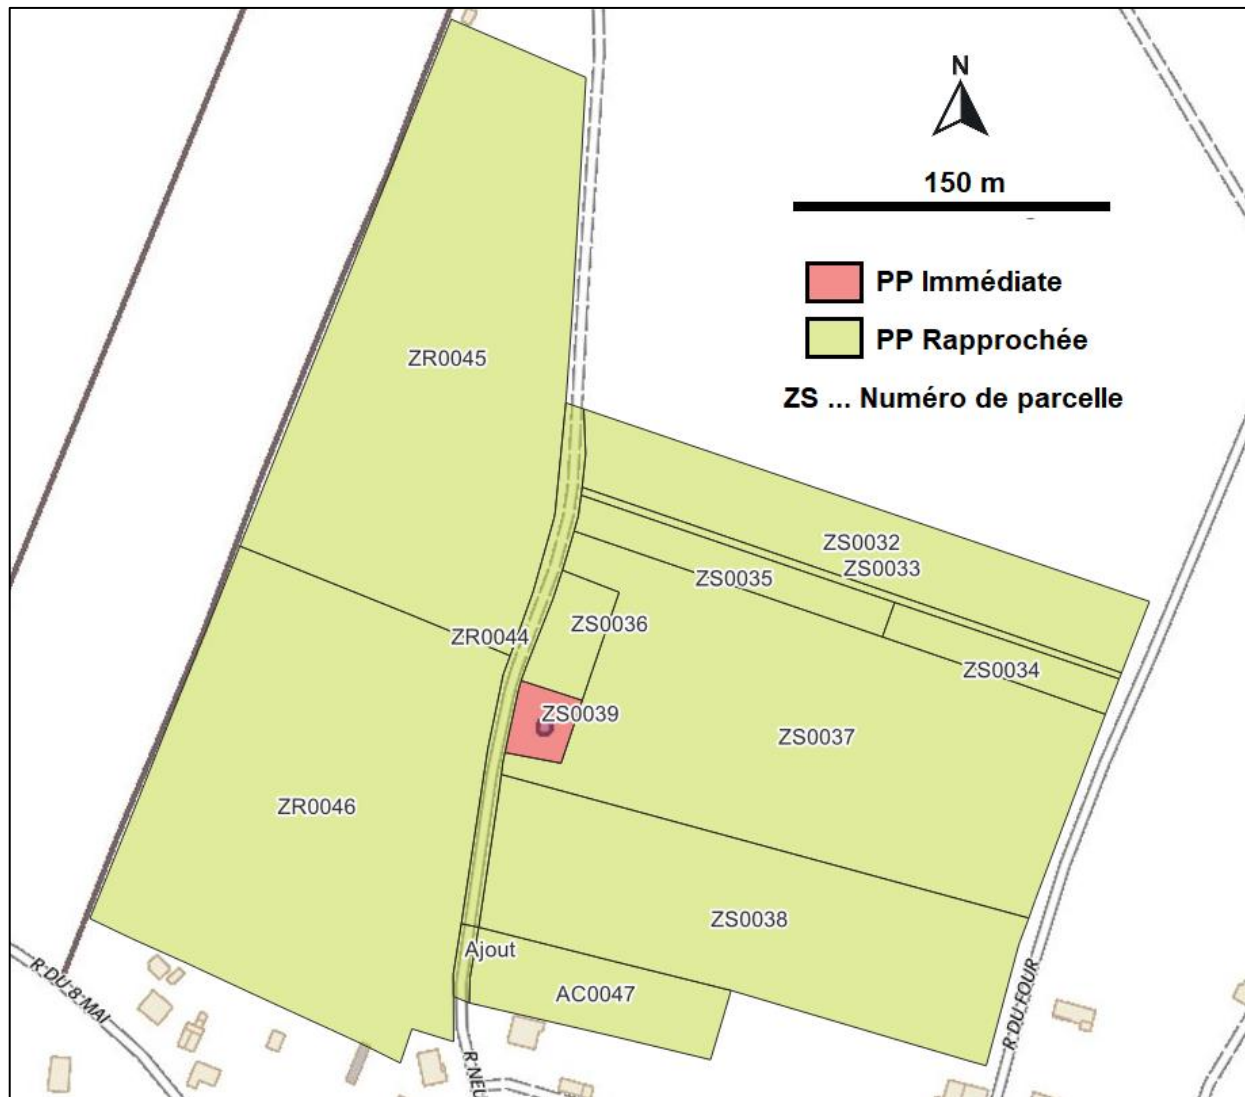

Communauté de Communes Vitry, Champagne et Der

Commune de SOMSOIS

**Enquête parcellaire liée au dossier préalable à la Déclaration d'Utilité Publique (DUP)
des périmètres de protection du captage de SOMSOIS**

Plans et Etats parcellaires

Les plans parcellaires ont été établis à partir des couches SIG des parcelles cadastrales

Parcelle cadastrale ZS-0039 constituant le Périmètre de Protection Immédiate

Périmètre de Protection Immédiate

Par numéro cadastral

Section	Numero	Contenance (m2)	Occupation	Propriétaire	Adresse de résidence
ZS	39	974	Jachère	COMMUNE DE SOMSOIS	51290 SOMSOIS

Par propriétaire

Propriétaire	Adresse de résidence	Section	Numero	Contenance (m2)	Occupation
COMMUNE DE SOMSOIS	51290 SOMSOIS	ZS	39	974	Jachère

Parcelles cadastrales constituant le Périmètre de Protection Rapprochée

Périmètre de Protection Rapprochée

Par numéro cadastral

Section	Numero	Contenance (m2)	Occupation	Propriétaire	Adresse de résidence
AC	47	4279	Culture	RIBOUT FRANCOISE ROSE BLANCHE (MME)	26 GR GRANDE RUE 51290 SOMSOIS
ZR	44 (partielle)	2400 *	Chemin	ASS FONCIERE DE SOMSOIS	51290 SOMSOIS
ZR	45	30190	Culture	LEPAGE ALAIN HUBERT GABRIEL (M)	5 RUE DE BAS 51290 SOMSOIS
ZR	46	30900	Culture	RIBOUT FRANCOISE ROSE BLANCHE (MME)	26 GR GRANDE RUE 51290 SOMSOIS
ZS	32	9970	Culture	SCHOCK LUC RAYMOND PAUL (M)	14 VIGNES LA CURE 51290 SOMSOIS
ZS	33	1000	Culture	BISOT REOL LOUIS ANDRE (M)	18 RUE DE BAS 51290 SOMSOIS
ZS	34	2000	Culture	LUGNIER CHRISTIAN LIONEL LEOPOLD GILBERT (M)	18 RES MANCOURT 51300 FRIGNICOURT
ZS	35	2710	Culture	BISOT REOL LOUIS ANDRE (M)	18 RUE DE BAS 51290 SOMSOIS
ZS	36	1910	Jachère	PERCHAT GHISLAINE CLAIRE (MME) PAR C DUFOUR TISSEUIL TUTEUR	120 RUE D'ASSAS 75006 PARIS
ZS	37	26990	Culture	BISOT REOL LOUIS ANDRE (M)	18 RUE DE BAS 51290 SOMSOIS
ZS	38	18400	Culture	BOYET PHILIPPE PIERRE HENRI (M)	3 IMP DES VIGNES 51300 BLAISE-SOUS-ARZILLIERES
	non cadastrée	290 *	Rue	COMMUNE DE SOMSOIS	51290 SOMSOIS