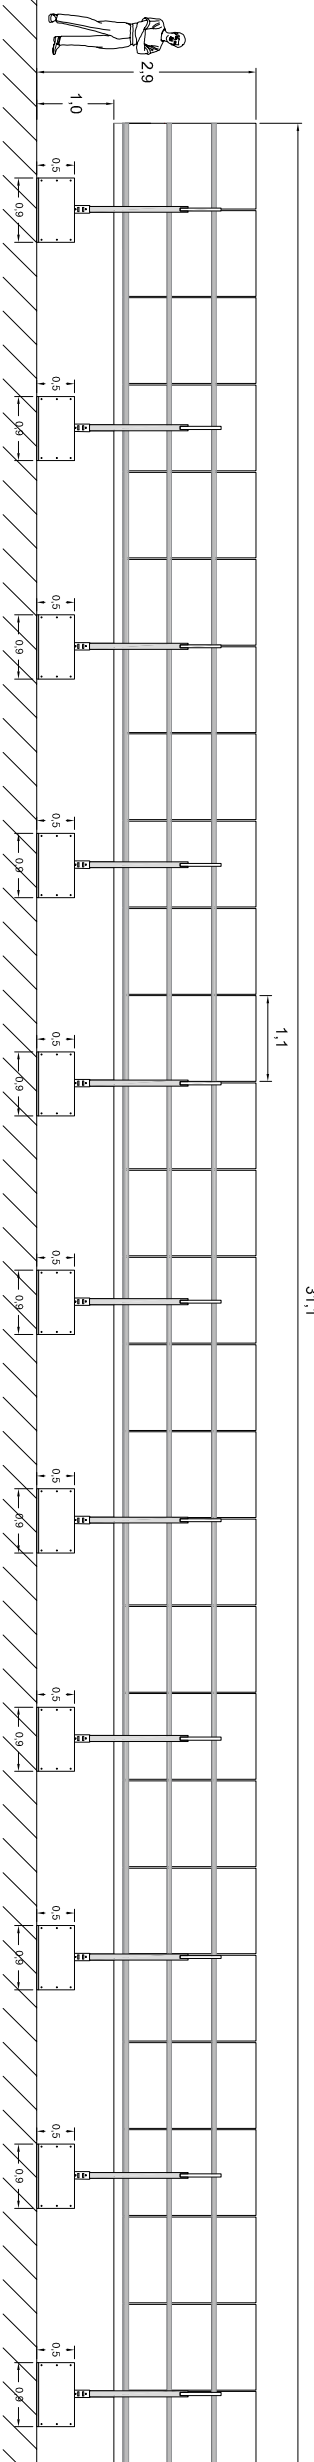

Vue de profil

Projet photovoltaïque

SAS CPV SUN 40
Immeuble Le Basco
966 Avenue Raymond Dugrand
CS66014
34060 Montpellier

PC5-3b

Façades et toitures
Structure support et modules
photovoltaïque - Plots

Référence	Le Parc
Commune	Voulliers
Section	A
Parcelles	345 et 351

Informations

Couleur structure acier RAL 9007

Vue avant

Vue arrière

Echelle 1:100

Format d'impression A3

Unité des mesures Mètres

Date	Nom
09/11/2022	LLE
10/11/2022	GLE