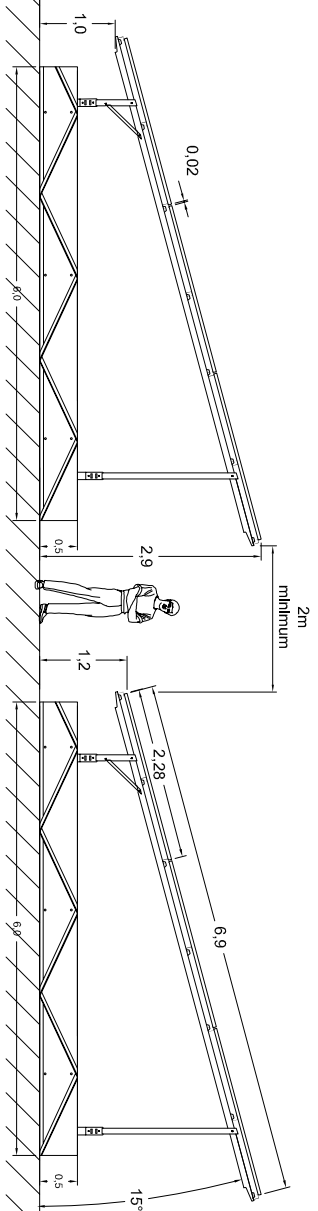

Vue de profil

Projet photovoltaïque

SAS CPV SUN 40
Immeuble Le Basco
966 Avenue Raymond Dugrand
CS66014
34060 Montpellier

PC5-3b

Façades et toitures
Structure support et modules
photovoltaïque - Plots

Référence	Le Parc
Commune	Voulliers
Section	A
Parcelles	345 et 351

Informations

Couleur structure acier RAL 9007

Vue avant

Vue arrière

Echelle 1:100

Format d'impression A3

Unité des mesures Mètres

Date	Nom
09/11/2022	LLE
10/11/2022	GLE